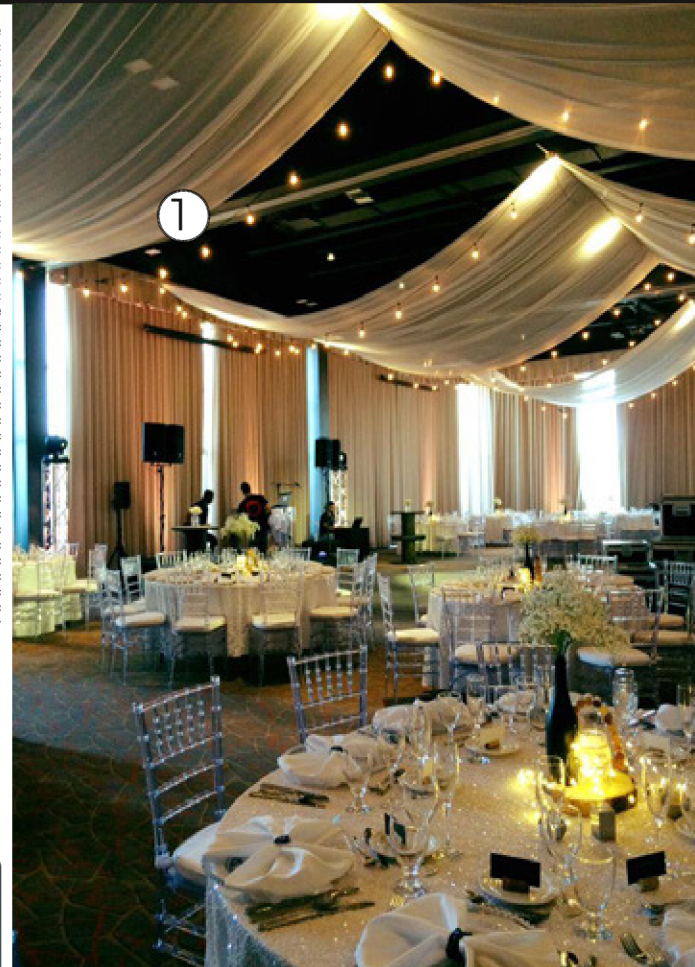

LED Bar 33po
-25.00\$ -

2

- 1 - Lumière suspendues _____ 85.00\$
48pi // 24 lumières. Aussi disponible sur fil blanc
- 2 - Lumières lucioles _____ 5.00\$
Disponible: Lumières chaudes ou froides

5 - Numéro de table adresse..... 4.00\$
 Aussi disponible sur bois blanc 6po x 1,5po // Hauteur_5,5po