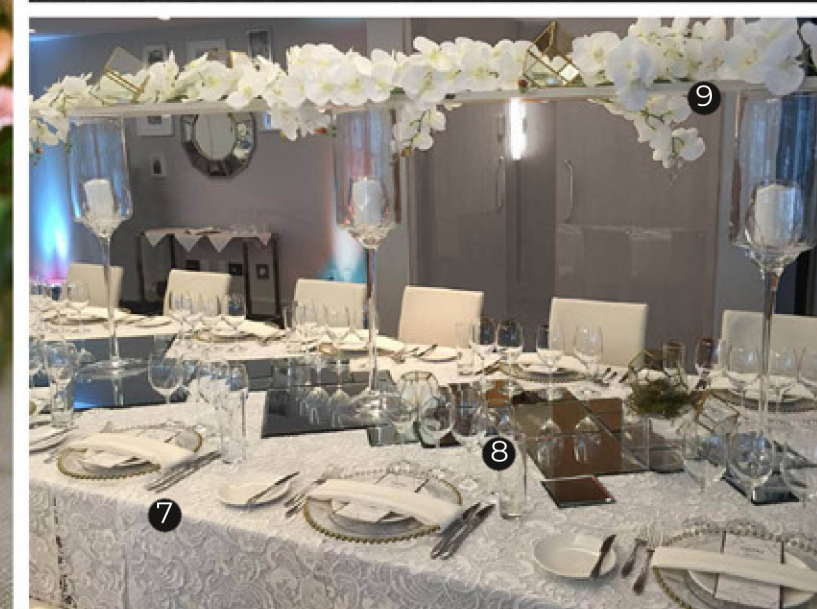

LED Bar 33po
-25.00\$ -

2

- 1 - Lumière suspendues _____ 85.00\$
48pi // 24 lumières. Aussi disponible sur fil blanc
- 2 - Lumières lucioles _____ 5.00\$
Disponible: Lumières chaudes ou froides

5 - Numéro de table adresse..... 4.00\$
 Aussi disponible sur bois blanc 6po x 1,5po // Hauteur_5,5po