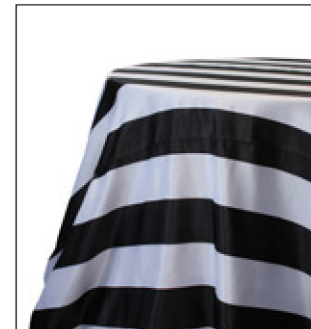

Brillante brune_15.00\$

Brillante ivoire_15.00\$

Gaufrée blanche_ 15.00\$

Rosettes dorées_40.00\$

Rayée N&B_20.00\$

Vert reflets dorés_ 15.00\$

Damassée Bourgogne_15.00\$

Damassée N&B_15.00\$