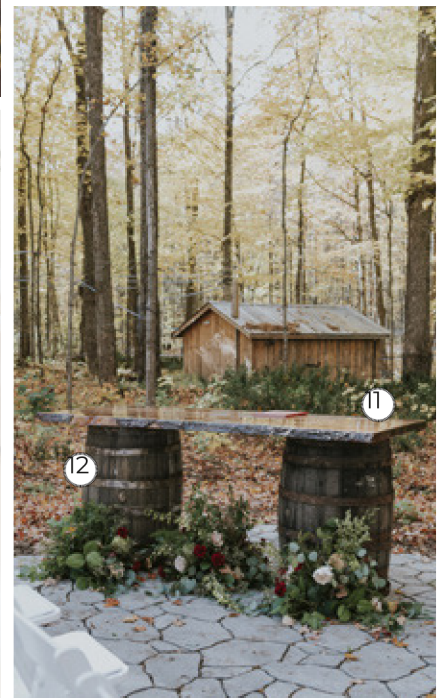

**Corbeille nuptiale en
verre avec métal doré**
Personnalisé __ 20.00\$

Affichage en plexiglass
Idéal pour panneau de
bienvenue
rectangulaire ou en arche- 24 x 36

Personnalisé __ 55.00\$
(Maximum 4 lignes)

Support d'affichage doré
25.00\$

Joanie & Maxime

21.10.17
Marie-Pier Lavoie Photographe

| | | | | | | | |
|-----------------------------------------------|---------|----------------------------------------------------------------|----------|----------------------------------------------|----------|--------------------------------------------------------------|----------|
| 1 - Balançoire en bois Végétaux non-inclus | 70.00\$ | 4 - Coussin blanc Chacun | 1.00\$ | 7 - Banquette sable 48po. | 250.00\$ | 10 - Marque place en bouleau Aussi disponible en érable. | 1.00\$ |
| 2 - Chandelle pilier dans contenant | 4.00\$ | 5 - Table à fleurs artificielles 34po x 77po. Hauteur_31po. | 440.00\$ | 8 - Table en bois 34pox94po.Hauteur_30po. | 140.00\$ | 11 - Dessus double pour barils En pin laqué. 48po x 84po. | 200.00\$ |
| 3 - Banc en bois 5 places | 40.00\$ | 6 - Vases cylindres 61 po. | 4.00\$ | 9 - Sous-plat de verre À perles dorées. | 3.25\$ | 12 - Baril Chacun | 50.00\$ |

Nos réalisations

Mélanie & Alexandre

16.06.18
Zazoom Photo

1 - Bougeoir doré _____ 5.00\$
9,5po.

2 - Centre de table suspendue _____ 65.00\$
19po x 19po.

3 - Table béton _____ 200.00\$
34po x 77po. Hauteur_31po.