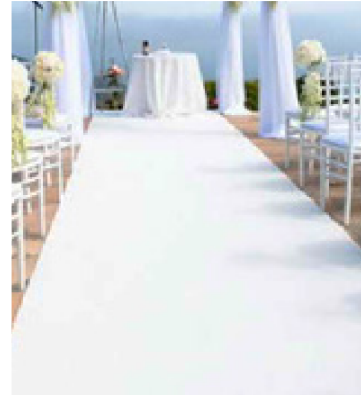

Cerceau doré
Avec végétaux artificiels
petit: 40.00\$
grand 50.00\$

Colonne en
acrylique clair
50.00\$
Base_14po x 14po
Colonne_10po x 31po

Abat-jour cristal
10.00\$
Hauteur_27po

Tour à cupcake
30.00\$

Tapis 4pi x 30pi
Rouge, blanc ou noir
150.00\$