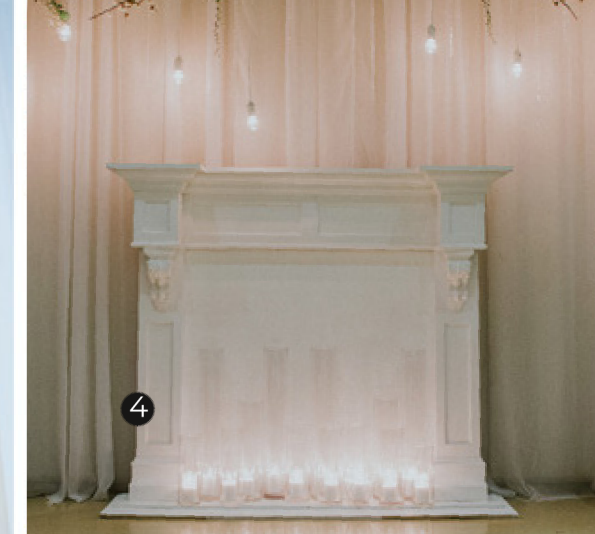

1 - Lustre d'hydrangée vintage__ 200.00$
20po de longueur

2 - Table en bois blanc _____ 175.00$
34po x 72po // Hauteur_30po 34po x 96po // Hauteur_30po

3 -Lanterne (Aussi disponible en noire)
6po x 11po _____ 4.00$
9,5po x 17,25po _____ 7.00$

4 -Foyer _____ 100.00$
61po x 12po x 42po * Vases non inclus

5 - Sous-plate de verre à perles argentées _____ 3.50$
Aussi disponible: Perles claires ou dorées

6 - Nappe d'honneur en dentelle brodée blanche _____ 60.00$
Aussi disponible en champagne ou noir (168po x 55po)