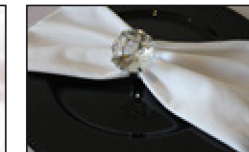

Diamant 1.00$