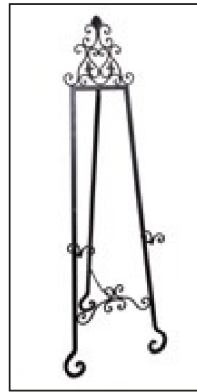

Desiray
8po x 7po
12.00\$

Les incontournables

Baril 50.00 ch
 Dessus pour Baril(s)
 26po x 26po Simple: 50.00\$
 33po x 73po Double: 100.00\$
 Double pin laqué 200.00\$
 36po x 84po

Bois noir
15.00\$

Fer forgé
15.00\$

Laiton
15.00\$

Métal doré
15.00\$

Lutrin
fer forgé
30.00\$

Bar rustique en bois

Aussi disponible en bois blanc

- 175.00\$ -

-- Prévoir la location d'une table rectangulaire de 6pi
 Coût supplémentaire_ 8.00\$
 -- 80po x 40po // Hauteur: 45po