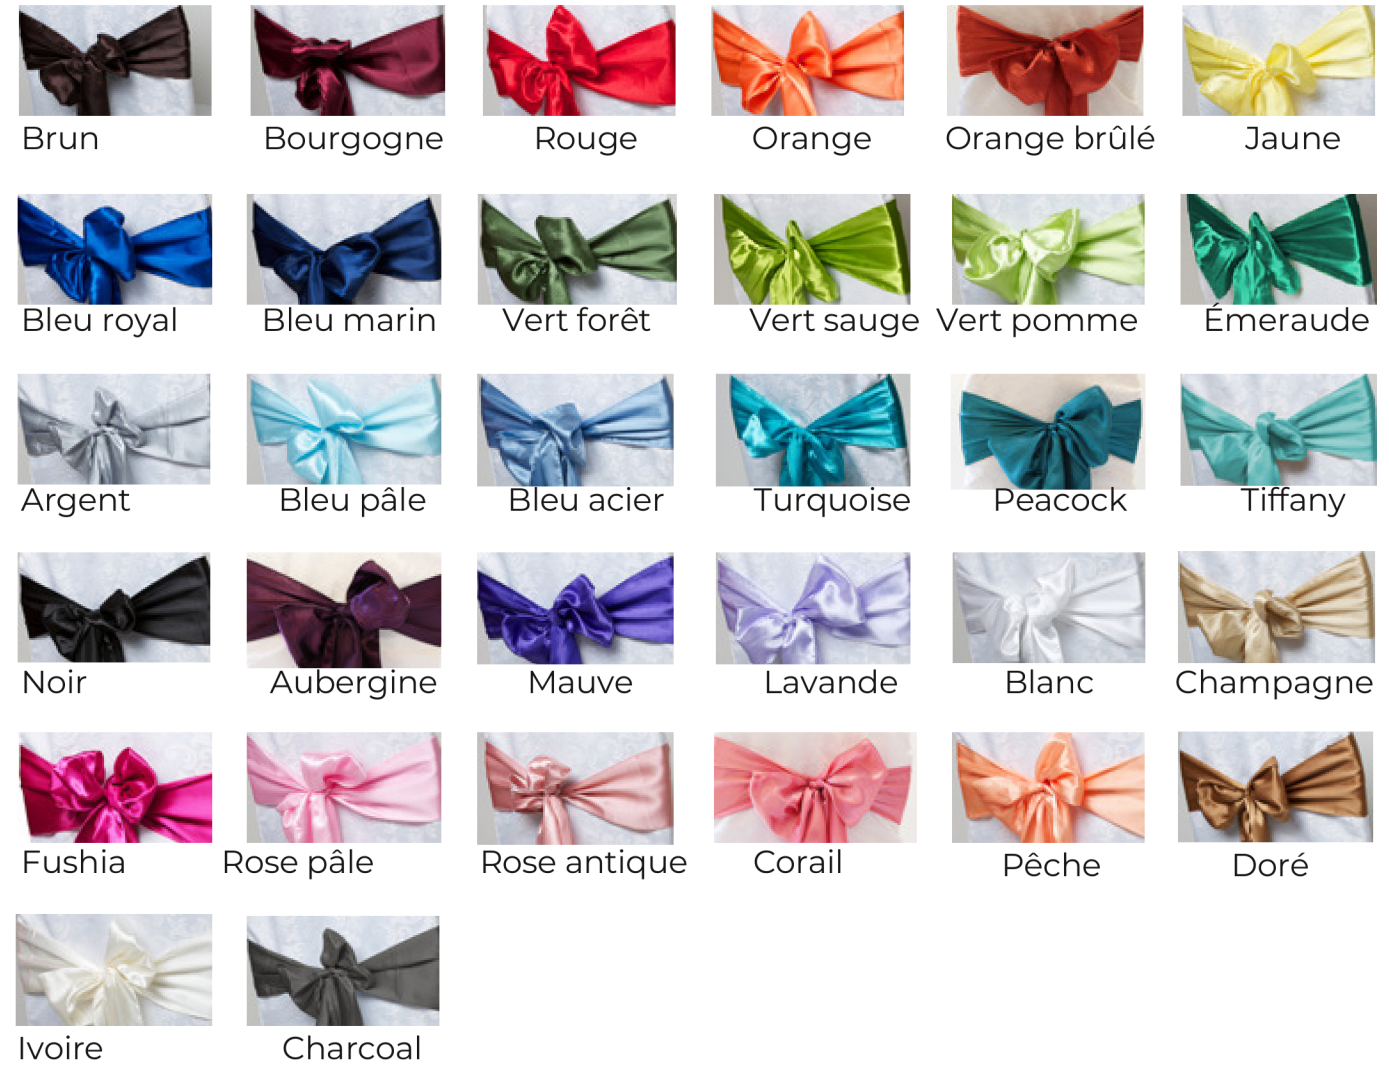

Lin Ivoire
1.75\$

Damassé Blanc
0.60\$

Boucles en taffetas

1.75\$

Boucles en satin

2.00\$

Bandeaux en spandex - 1.00\$

Boucles en organza