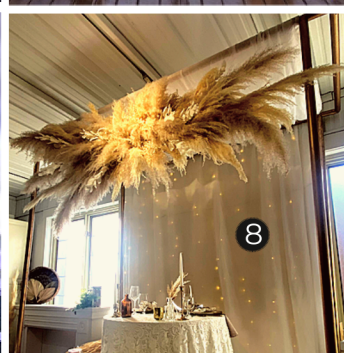

Pergolas & Arches

1 - Pergola en bois D'autres modèles sont aussi disponibles _____	450.00$	5 - Arche hexagone Avec végétaux artificiels	350.00$
2 - Arche romantique _____	175.00$	6 - Arche circulaire Avec végétaux artificiels	350.00$
3 - Arche de bouleaux Hydrangées artificielles incluses _____	250.00$	7 - Arche en bois	350.00$
4 - Portes champêtres _____	225.00$	8 - Pergolas en métal dorée	350.00$

Bancs & Banquettes

Noire 6pi_250.00$	Blanche 6pi_250.00$	Sable 4pi_250.00$	Individuelle 140.00$	Chaise Louis 50.00$

1- Lustre rustique (sans orchidées)	100.00$
2- Coussin blanc	1.00$
3- Banc en bois 5 places:	40.00$
2 places:	30.00$