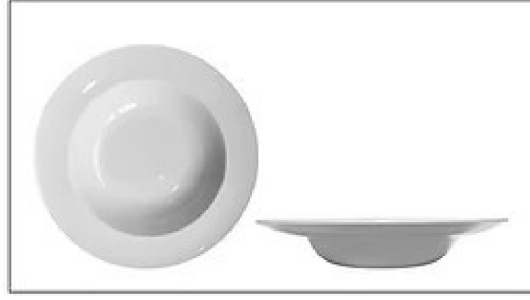

Verre à martini 0.95\$
7,5oz (en verre)

Tasse à café 1 0.35\$
6oz

Tasse à café 2 0.51\$
6oz

Couteau à steak (bois) 1.00\$

Pichet de bière 2.00\$
(en plastique)

Verre à café 0.60\$
10oz (en verre)

Pot Masson 0.85\$
16oz (en verre)

Verrine 0.45\$
3,5oz (en verre)

Old Fashion 1.25\$
10oz (en verre)

Shooter 0.45\$
1oz (en verre)

Assiette à pain
5,5po 0.43\$

Assiette à dessert
6,5po 0.43\$

Soucoupe à café 1
5,5po 0.35\$

Soucoupe à café 2
6po 0.51\$

Bol à Soupe__0.43\$
5po

Assiette à Soupe
__0.43\$ _ 9po

Assiette Ronde__0.43\$
9po

Cup __0.45\$
2oz (en stainless)

Salière et poivrière
__1.85\$

Sucrier __1.35\$
* Sucre non inclus

Seau à glace__3.60\$
* Deux modèles différents
selon la disponibilité