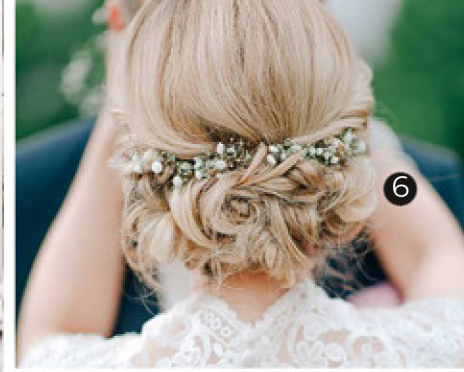

À partir de...

1- Bouquet de mariée:

190.00$

2- Boutonnière:

22.00$

3- Pétales d'allée:

100.00$

4- Centre de table:

50.00$

5- Bracelet corsage:

35.00$

6- Fleurs de tête:

45.00$

7- Bouquet demoiselle d'honneur:

60.00$

8- Fleurs de gâteaux:

40.00$

9 - Décor sur rideau:

150.00$

10- Bouquet d'allée:

25.00$

11 - Guirlande-feuillage:

50.00$

Selon la grandeur et le choix de végétaux