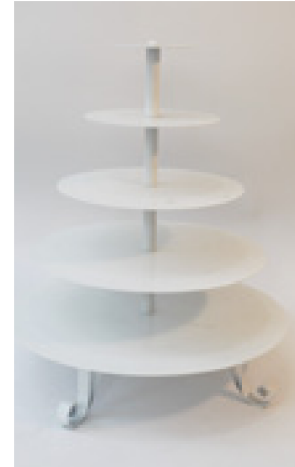

Tour à cupcake
30.00$