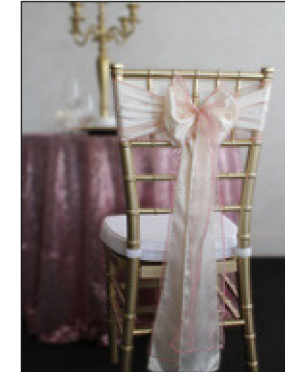

Fushia

Blanc

Argent

Champagne

Versaille_0.50\$

Bandeau_1.75\$

Petite boucle_0.50\$

Double boucle_0.50\$