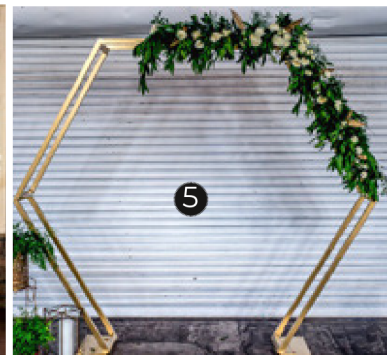

Pergolas & Arches

1 - Pergola en bois D'autres modèles sont aussi disponibles _____	450.00$	5 - Arche hexagone Avec végétaux artificiels	350.00$
2 - Arche romantique _____	175.00$	6 - Arche circulaire Avec végétaux artificiels	350.00$
3 - Arche de bouleaux Hydrangées artificielles incluses _____	250.00$	7 - Arche en bois	350.00$
4 - Portes champêtres _____	225.00$	8 - Pergolas en métal dorée	350.00$

Bancs & Banquettes

Noire 6pi_250.00$	Blanche 6pi_250.00$	Sable 4pi_250.00$	Individuelle 140.00$	Chaise Louis 50.00$

1- Lustre rustique (sans orchidées)	100.00$
2- Coussin blanc	1.00$
3- Banc en bois 5 places:	40.00$
2 places:	30.00$