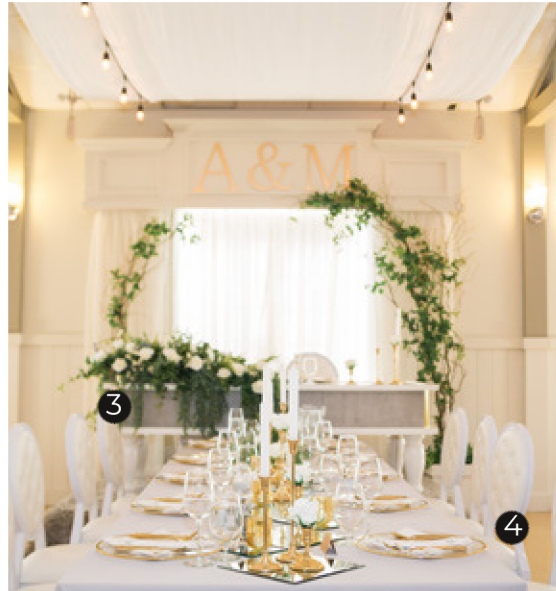

Support d'affichage doré
25.00\$

Joanie & Maxime

21.10.17
Marie-Pier Lavoie Photographe

| | | | | | | | |
|-----------------------------------------------|---------|----------------------------------------------------------------|----------|----------------------------------------------|----------|--------------------------------------------------------------|----------|
| 1 - Balançoire en bois Végétaux non-inclus | 70.00\$ | 4 - Coussin blanc Chacun | 1.00\$ | 7 - Banquette sable 48po. | 250.00\$ | 10 - Marque place en bouleau Aussi disponible en érable. | 1.00\$ |
| 2 - Chandelle pilier dans contenant | 4.00\$ | 5 - Table à fleurs artificielles 34po x 77po. Hauteur_31po. | 440.00\$ | 8 - Table en bois 34pox94po.Hauteur_30po. | 140.00\$ | 11 - Dessus double pour barils En pin laqué. 48po x 84po. | 200.00\$ |
| 3 - Banc en bois 5 places | 40.00\$ | 6 - Vases cylindres 61 po. | 4.00\$ | 9 - Sous-plat de verre À perles dorées. | 3.25\$ | 12 - Baril Chacun | 50.00\$ |

Nos réalisations

Mélanie & Alexandre

16.06.18
Zazoom Photo

1 - Bougeoir doré _____ 5.00\$
9,5po.

2 - Centre de table suspendue _____ 65.00\$
19po x 19po.

3 - Table béton _____ 200.00\$
34po x 77po. Hauteur_31po.