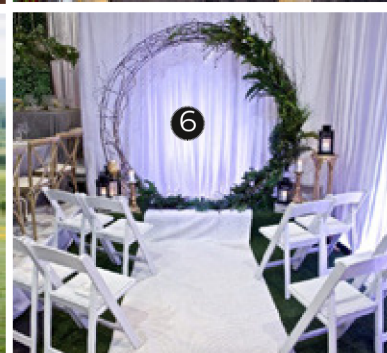

Pergolas & Arches

1 - Pergola en bois D'autres modèles sont aussi disponibles _____	450.00$	5 - Arche hexagone Avec végétaux artificiels	350.00$
2 - Arche romantique _____	175.00$	6 - Arche circulaire Avec végétaux artificiels	350.00$
3 - Arche de bouleaux Hydrangées artificielles incluses _____	250.00$	7 - Arche en bois	350.00$
4 - Portes champêtres _____	225.00$	8 - Pergolas en métal dorée	350.00$

Bancs & Banquettes

Noire 6pi_250.00$	Blanche 6pi_250.00$	Sable 4pi_250.00$	Individuelle 140.00$	Chaise Louis 50.00$

1- Lustre rustique (sans orchidées)	100.00$
2- Coussin blanc	1.00$
3- Banc en bois 5 places:	40.00$
2 places:	30.00$