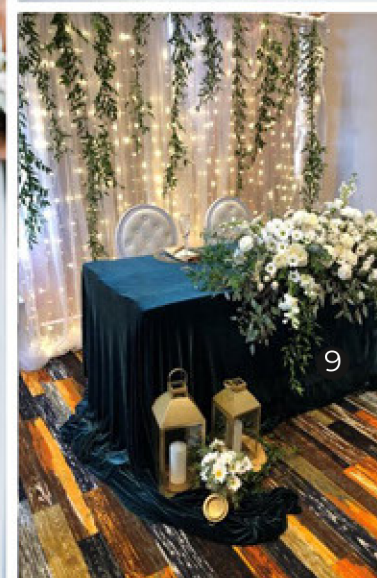

À partir de...

1- Bouquet de mariée:

190.00$

2- Boutonnière:

22.00$

3- Pétales d'allée:

100.00$

4- Centre de table:

50.00$

5- Bracelet corsage:

35.00$

6- Fleurs de tête:

45.00$

7- Bouquet demoiselle d'honneur:

60.00$

8- Fleurs de gâteaux:

40.00$

9 - Décor sur rideau:

150.00$

10- Bouquet d'allée:

25.00$

11 - Guirlande-feuillage:

50.00$

Selon la grandeur et le choix de végétaux