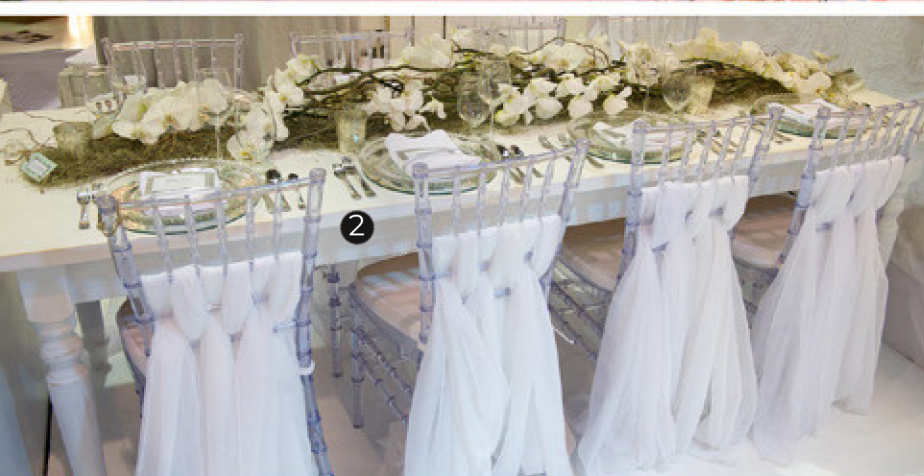

1 - Lustre d'hydrangée vintage__ 200.00$
20po de longueur

2 - Table en bois blanc _____ 175.00$
34po x 72po // Hauteur_30po 34po x 96po // Hauteur_30po

3 -Lanterne (Aussi disponible en noire)
6po x 11po _____ 4.00$
9,5po x 17,25po _____ 7.00$

4 -Foyer _____ 100.00$
61po x 12po x 42po * Vases non inclus

5 - Sous-plate de verre à perles argentées _____ 3.50$
Aussi disponible: Perles claires ou dorées

6 - Nappe d'honneur en dentelle brodée blanche _____ 60.00$
Aussi disponible en champagne ou noir (168po x 55po)