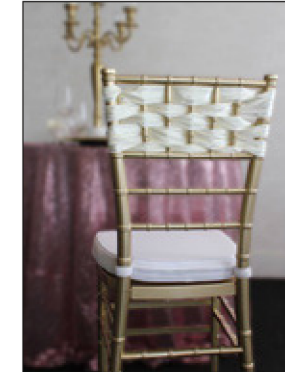

Osier_2.00$