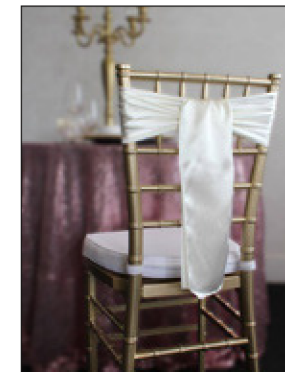

Croisée versaille_1.00\$

Cravate_0.50\$

Osier_2.00\$

Pompon_1.75\$

Trio raffiné_1.75\$

* Le prix indiqué est un frais additionnel, veuillez prévoir le coût de location de vos boucles.

Boucles de chiffon

3,00\$
par chaise