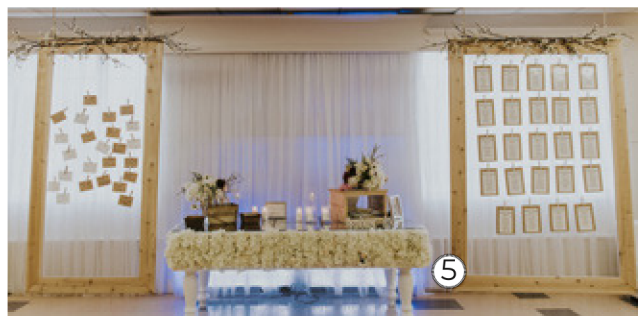

**Corbeille nuptiale en
verre avec métal doré**
Personnalisé __ 20.00\$

Affichage en plexiglass
Idéal pour panneau de
bienvenue
rectangulaire ou en arche- 24 x 36

Personnalisé __ 55.00\$
(Maximum 4 lignes)

Support d'affichage doré
25.00\$

Joanie & Maxime

21.10.17
Marie-Pier Lavoie Photographe

| | | | | | | | |
|-----------------------------------------------|---------|----------------------------------------------------------------|----------|----------------------------------------------|----------|--------------------------------------------------------------|----------|
| 1 - Balançoire en bois Végétaux non-inclus | 70.00\$ | 4 - Coussin blanc Chacun | 1.00\$ | 7 - Banquette sable 48po. | 250.00\$ | 10 - Marque place en bouleau Aussi disponible en érable. | 1.00\$ |
| 2 - Chandelle pilier dans contenant | 4.00\$ | 5 - Table à fleurs artificielles 34po x 77po. Hauteur_31po. | 440.00\$ | 8 - Table en bois 34pox94po.Hauteur_30po. | 140.00\$ | 11 - Dessus double pour barils En pin laqué. 48po x 84po. | 200.00\$ |
| 3 - Banc en bois 5 places | 40.00\$ | 6 - Vases cylindres 61 po. | 4.00\$ | 9 - Sous-plat de verre À perles dorées. | 3.25\$ | 12 - Baril Chacun | 50.00\$ |