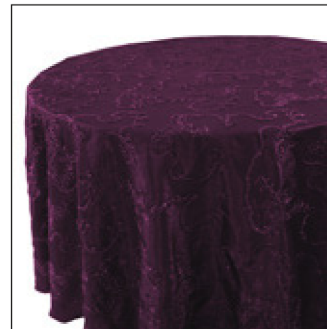

Noir

Bleu marin

Bleu pâle

Haut de gamme

À partir de
15.00\$

Nappes rondes 120po haut de gamme

Damassée grise_15.00\$

Brillante aubergine_15.00\$